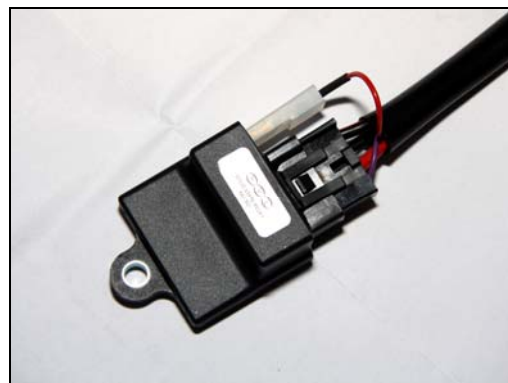

<http://www.beymo.de>

Team Beyerlein MOTORSPORT
B E Y M O
Kartracing

KARTS - MOTOREN - MOTORENINSTANDSETZUNG - ZUBEHÖR

Tel. +49-09221-64339 * Karlsbaderstr. 3 * 95326 Kulmbach * Fax +49-09221-75986

Installationsplan